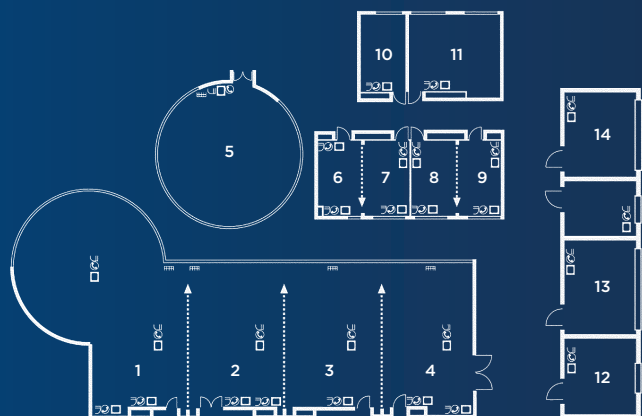

Function rooms and capacities

Name	Measurements	Ceiling	m ²	Banquet	Block	Reception	School	Theatre	U-shape	Accessible for vehicles
1. Mannheim*	7,5 x 10,6	3	150	70	30	120	70	100	40	x
2. Ludwigshafen	7,5 x 10,6	3	80	50	30	50	40	50	25	x
3. Viernheim	7,5 x 10,6	3	80	50	-30	50	40	50	25	x
4. Heidelberg	7,5 x 10,6	3	80	50	30	50	40	50	25	x
Heidelberg + Viernheim/ Viernheim + Ludwigshafen	15 x 10,6	3	160	80	-	100	70	120	50	x
Heidelberg + Viernheim + Ludwigshafen	22,5 x 10,6	3	240	140	-	200	150	220	-	x
Heidelberg + Viernheim + Ludwigshafen + Mannheim	30 x 10,6	3	390	250	-	300	250	350	-	x
Mannheim + Ludwigshafen	15 x 10,6	3	230	120	-	200	110	140	70	x
5. Cavailon	Radius 6	3,2	120	60	30	60	50	70	30	x
6.-10. Lüttelsachsen/Hohensachsen/ Rippenweier/Ritschweier/ Sulzbach	3,75 x 6,1	3	22,5	18	8	-	-	-	8	-
Lüttelsachsen + Hohensachsen/ Rippenweier + Ritschweier	7,5 x 6,1	3	45	24	15	24	20	30	15	-
11. Oberflockenbach	7,5 x 6,1	3	45	24	15	24	20	30	15	-
12.-14. Conference rooms 1/2/3	7,3 x 4,4	3	35	12	12	-	-	-	12	-

*Room with adjacent semi-circle (radius: 6 m)